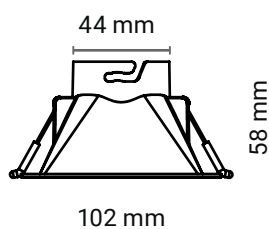

# Incasso

Quadrato

Materiale ▶ PC

BIANCO

Accessorio tes incasso quadrato.

Caratteristiche generali	
Codice articolo	IPTESQB

Altre caratteristiche	
Garanzia	2 anni